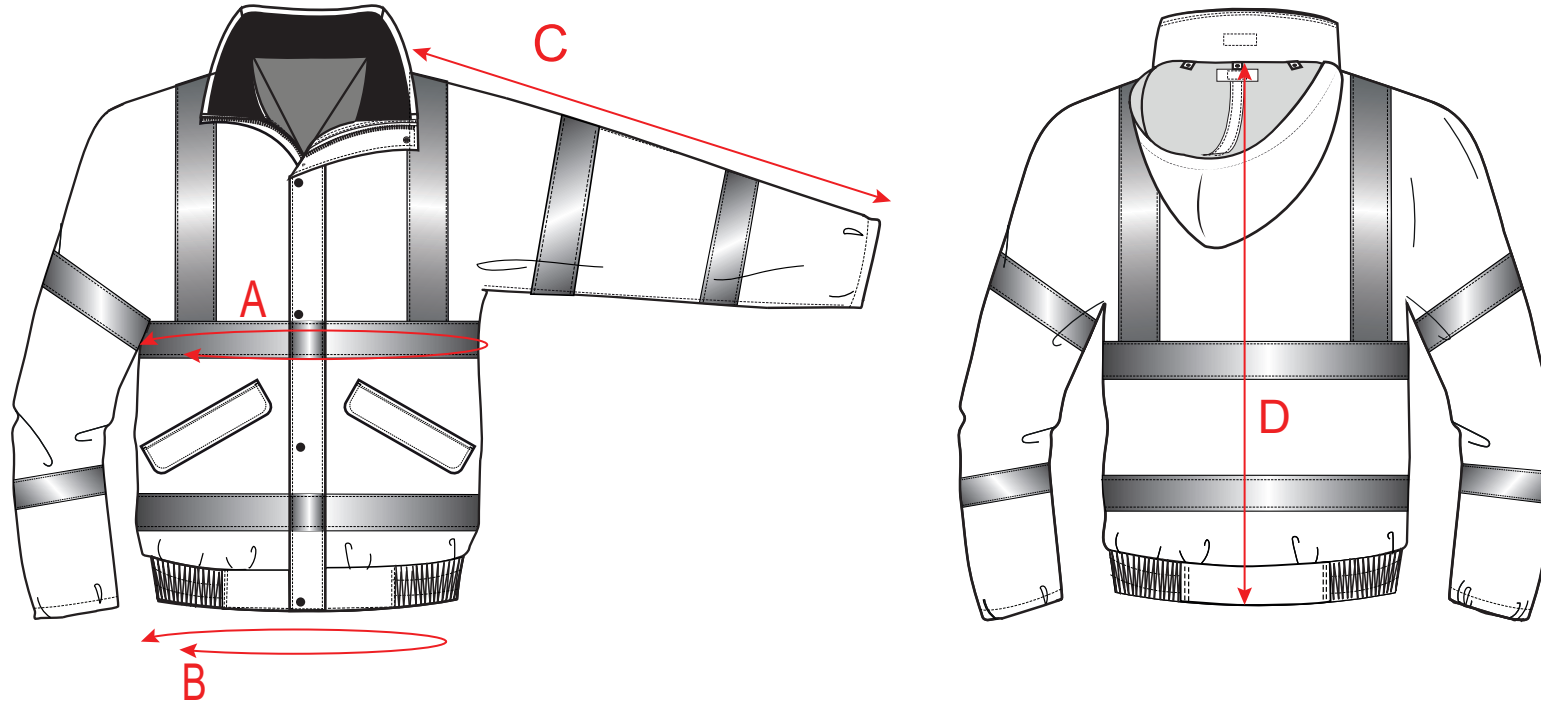

STYLE NO: RT32 DESCRIPTION: Hi-Vis Bomber Jacket RIS

		XS	S	M	L	XL	XXL	3XL	4XL	5XL	6XL	7XL	TOL
To Fit Chest		80-88	92-96	100-104	108-112	116-124	128-132	136-140	144-148	152-160	164-172	176-184	
Jacket Chest	A	110	118	126	134	142	150	158	166	178	190	202	1.5
Hem Relaxed	B	84	92	100	108	116	124	136	144	156	178	190	1.5
Hem Stretched		110	118	126	134	142	150	158	166	178	190	202	1.5
Collar to Cuff	C	81	82	83	84	85	86	87	88	89.5	91	92.5	1
Nape to Hem	D	68	68	70	70	72	72	72	74	74	76	76	1