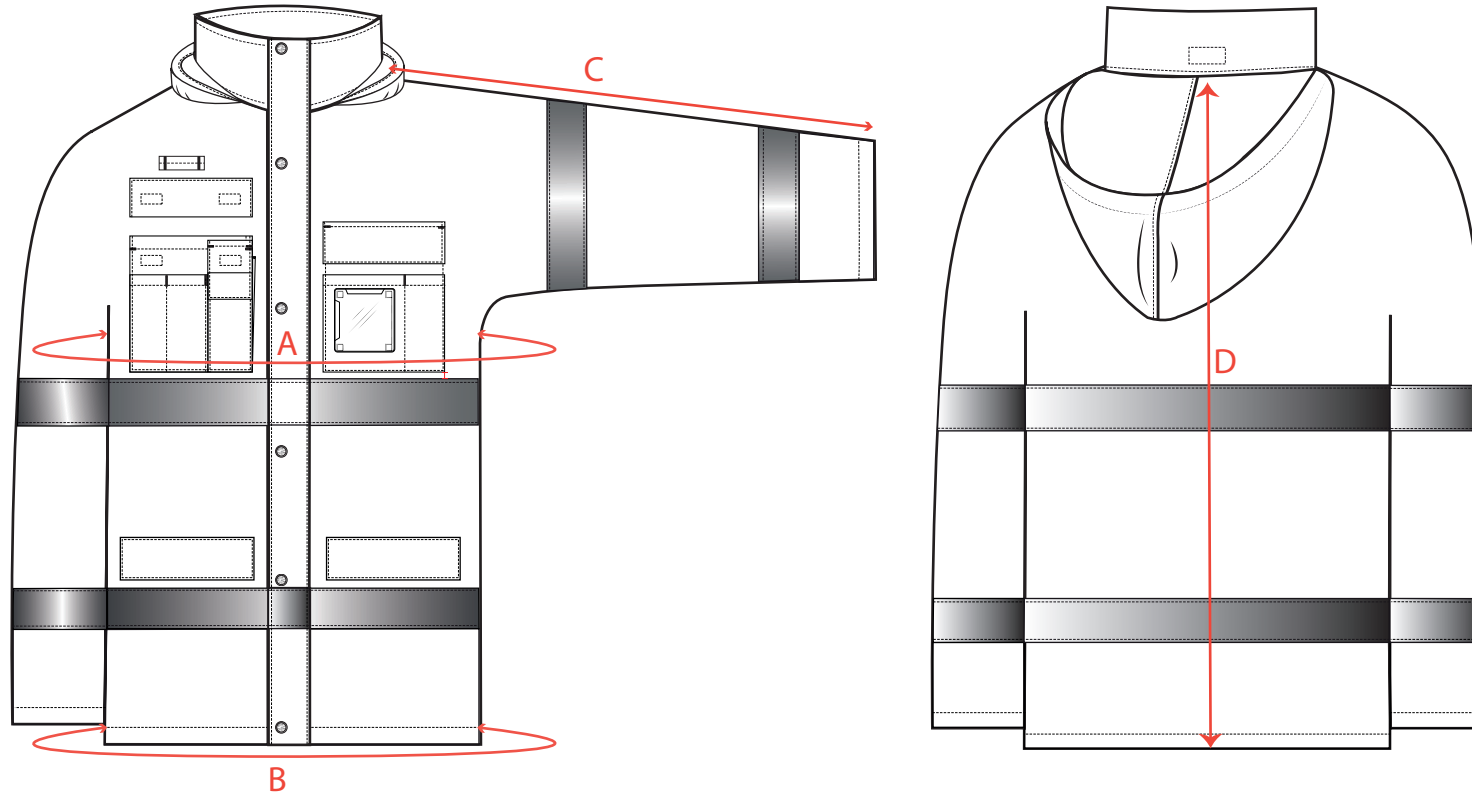

STYLE NO: S162

DESCRIPTION: Hi-Vis Lite 3 in 1 Jacket

OUTER GARMENT

		Outer Jacket Measurements								TOL
To Fit Chest		S	M	L	XL	XXL	3XL	4XL	5XL	
		92-96	100-104	108-112	116-124	128-132	136-140	144-148	152-160	
Jacket Chest	A	110	118	126	134	142	150	158	166	1.5
Hem	B	110	118	126	134	142	150	158	166	1.5
Collar to Cuff	C	81	82	83	84	85	86	87	88	1
Centre Back to Hem	D	82	83	84	85	86	87	88	89	1

STYLE NO: S162

DESCRIPTION: Hi-Vis Lite 3 in 1 Jacket

INNER GARMENT

		XS	S	M	L	XL	XXL	3XL	4XL	5XL
To Fit Chest		80-88	92-96	100-104	108-112	116-124	128-132	136-140	144-148	152-160
Chest	A	98	106	114	122	130	138	146	154	162
Hem	B	98	106	114	122	130	138	146	154	162
Collar to Cuff	C	79	80	81	82	83	84	85	86	87
Nape to Hem	D	74	74	74	74	76	76	76	78	78