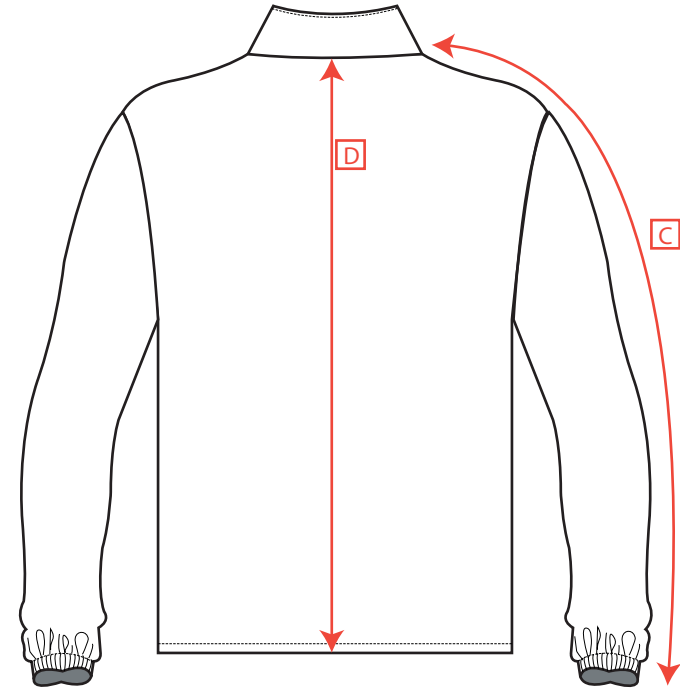

STYLE NO: S162

DESCRIPTION: Hi-Vis Lite 3 in 1 Jacket

OUTER GARMENT

		Outer Jacket Measurements								TOL
To Fit Chest		S	M	L	XL	XXL	3XL	4XL	5XL	
		92-96	100-104	108-112	116-124	128-132	136-140	144-148	152-160	
Jacket Chest	A	110	118	126	134	142	150	158	166	1.5
Hem	B	110	118	126	134	142	150	158	166	1.5
Collar to Cuff	C	81	82	83	84	85	86	87	88	1
Centre Back to Hem	D	82	83	84	85	86	87	88	89	1

STYLE NO: S162

DESCRIPTION: Hi-Vis Lite 3 in 1 Jacket

INNER GARMENT

		XS	S	M	L	XL	XXL	3XL	4XL	5XL
To Fit Chest		80-88	92-96	100-104	108-112	116-124	128-132	136-140	144-148	152-160
Chest	A	98	106	114	122	130	138	146	154	162
Hem	B	98	106	114	122	130	138	146	154	162
Collar to Cuff	C	79	80	81	82	83	84	85	86	87
Nape to Hem	D	74	74	74	74	76	76	76	78	78