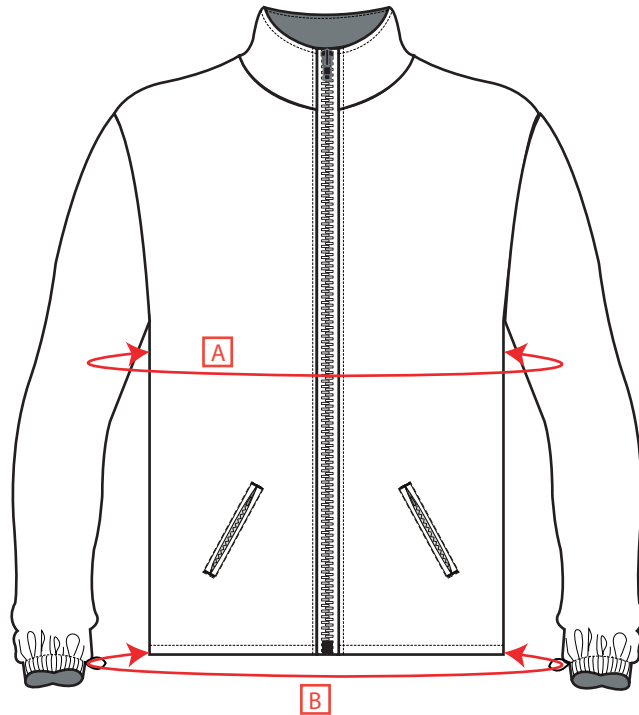

STYLE NO: S162

DESCRIPTION: Hi-Vis Lite 3 in 1 Jacket

OUTER GARMENT

		Outer Jacket Measurements								TOL
To Fit Chest		S	M	L	XL	XXL	3XL	4XL	5XL	
		92-96	100-104	108-112	116-124	128-132	136-140	144-148	152-160	
Jacket Chest	A	110	118	126	134	142	150	158	166	1.5
Hem	B	110	118	126	134	142	150	158	166	1.5
Collar to Cuff	C	81	82	83	84	85	86	87	88	1
Centre Back to Hem	D	82	83	84	85	86	87	88	89	1

STYLE NO: S162

DESCRIPTION: Hi-Vis Lite 3 in 1 Jacket

INNER GARMENT

		XS	S	M	L	XL	XXL	3XL	4XL	5XL
To Fit Chest		80-88	92-96	100-104	108-112	116-124	128-132	136-140	144-148	152-160
Chest	A	98	106	114	122	130	138	146	154	162
Hem	B	98	106	114	122	130	138	146	154	162
Collar to Cuff	C	79	80	81	82	83	84	85	86	87
Nape to Hem	D	74	74	74	74	76	76	76	78	78